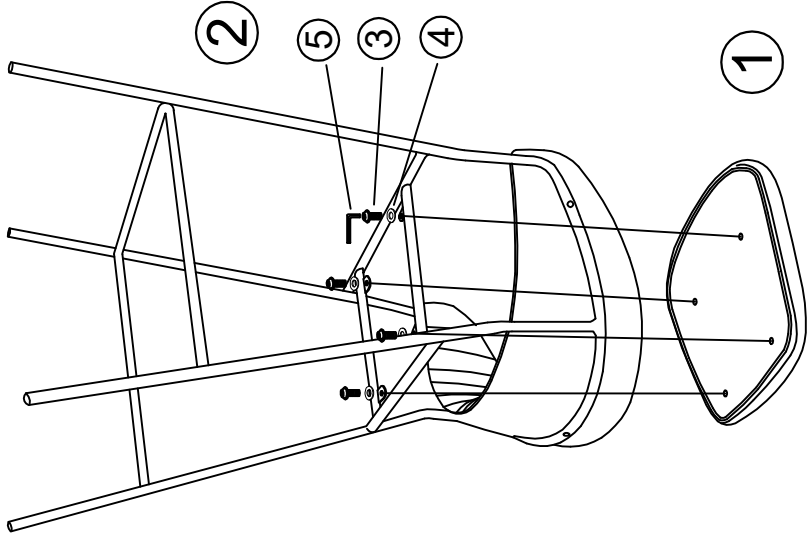

		Instaling		Accessories			Tool			
ITEM:	①		②		③	SCREW	④	GASKET	⑤	ALLENKEY
	NARA0117052-C	SEAT	FRAME							
Pcs	1	1	1		Size	M6*20	Size	φ 16*1*φ7	Size	φ5
						4		4		1

Step:1

Step:2