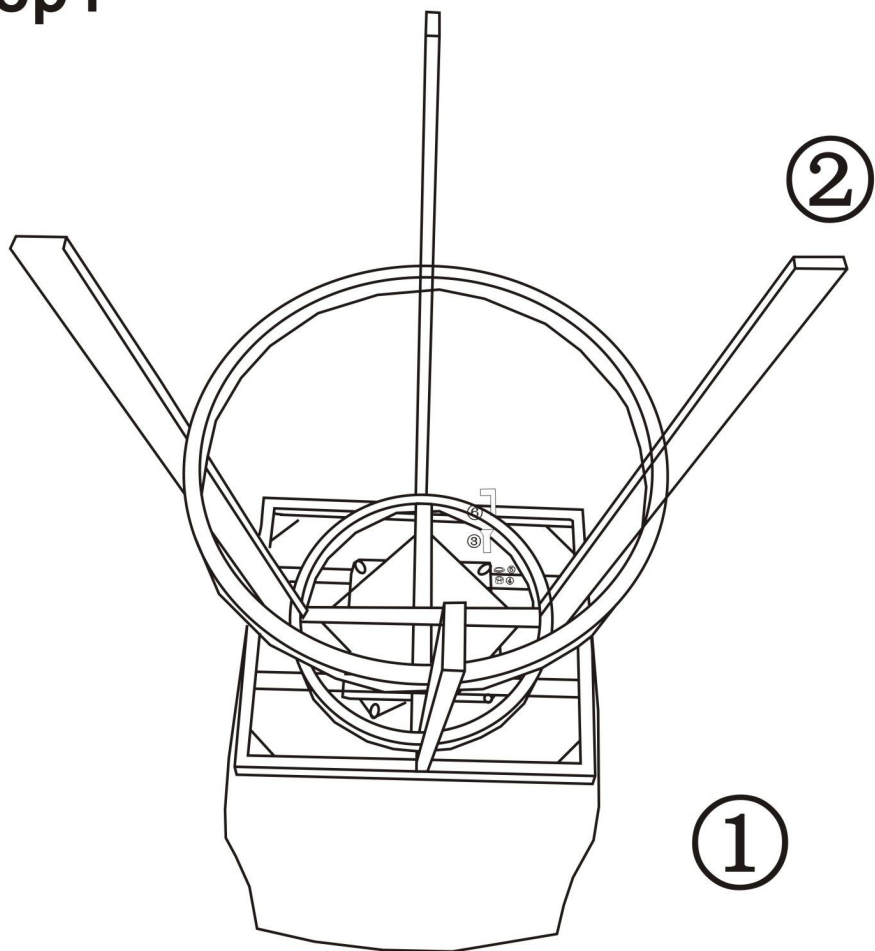

ITEM: 8300-BS/CS	Installing		Accessories			Tool		
	①	②	③	④	⑤	⑥		
	 SEAT	 FRAME	SCREW 	NUT 	GASKET 	ALLEN KEY 		
			Size	M6*25	M6	Φ16*2*Φ8	Size	Φ4
Pcs	1	1		4	4	4		1

Step1

Step2