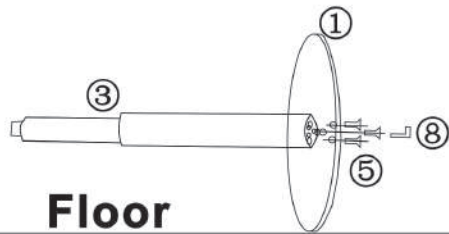

ITEM:
8272-GB

PARTS

| | | | | | | | | | |
|---|---|---|---|--|--|---|---|--|--|
| ① | ② | ③ | ④ | ⑤ | ⑥ | ⑦ | ⑧ | | |
|  |  |  |  |  M10X30X3Pcs |  M6X15X4Pcs |  Φ4 |  Φ6 | | |

STEP A

STEP B

Remove the plastic cap

STEP C

STEP D

STEP E