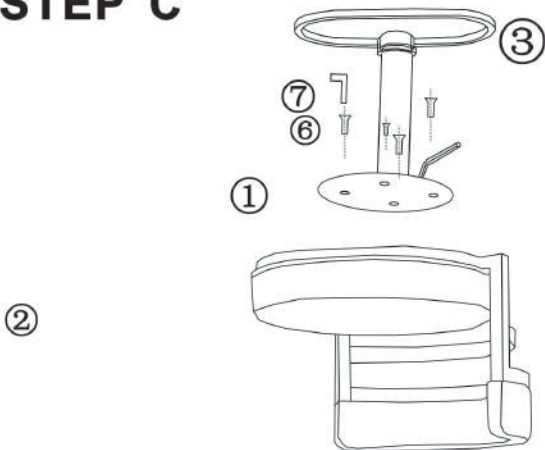

ITEM:
8272-GB

PARTS

| | | | | | | | | | |
|---|---|---|---|--|--|---|---|--|--|
| ① | ② | ③ | ④ | ⑤ | ⑥ | ⑦ | ⑧ | | |
|  |  |  |  |  M10X30X3Pcs |  M6X15X4Pcs |  Φ4 |  Φ6 | | |

STEP A

STEP B

Remove the plastic cap

STEP C

STEP D

STEP E