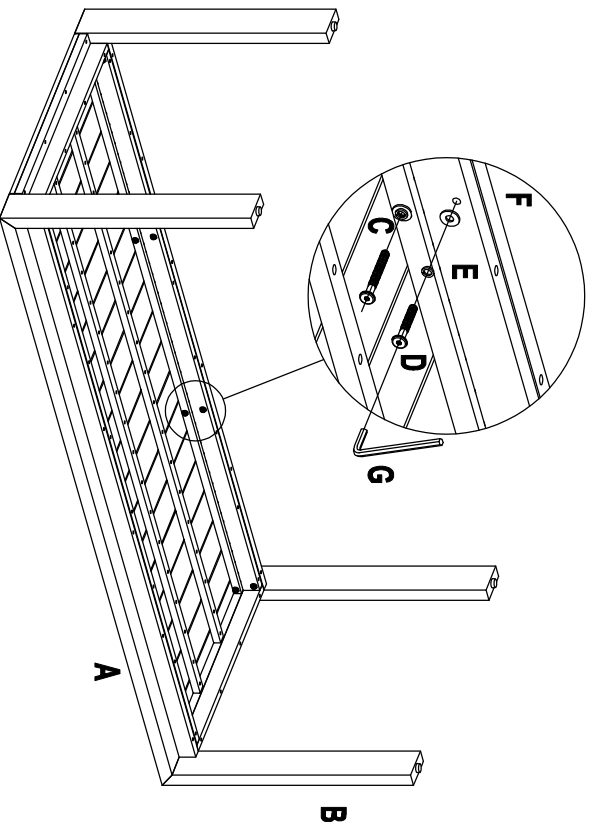

RELIC DINING TABLE 82"
LCREDIEUC

D: Bolt M8x30 x8

E: Spring Washer x16

F: Washer x16

G: Allen key x1

C: Bolt M8x63 x8

B: Leg x2

A: Top x1

STEP 1

STEP 2