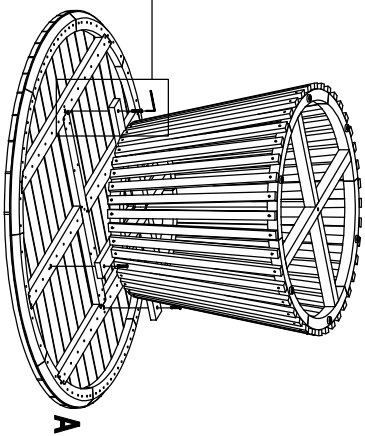

ESCONDIDO ROUND DINING TABLE
LCESDIEUCBX1/ LCESDIEUCBX2

C: Cross Bar x1

D: Bolt M6x35 x8

E: Allen key x1

A: Top x1

B: Leg x1

STEP 1

STEP 2

STEP 3

ISLAND CHAIR LCISCHSL/LCISSIGR

FURNITURE FOR CONTEMPORARY LIFESTYLES

A: Seat x1

B: Leg x1

C: Bolt M6*20mm x4

D: Allen key x1

STEP 1