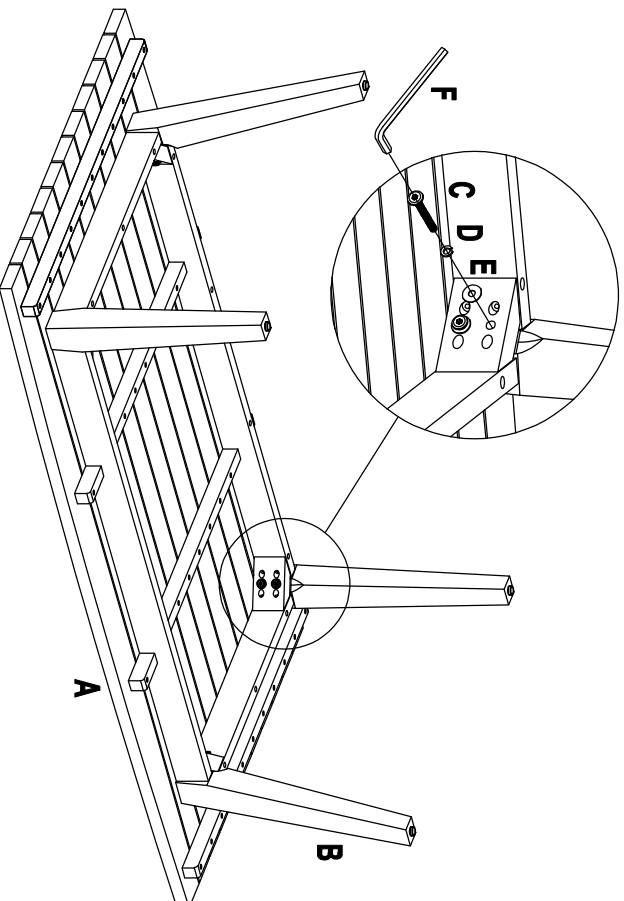

CYPRESS COFFEE TABLE

LCYCOEUC

C: Bolt M6x50 x8

D: Spring Washer x8

E: Washer x8

F: Allen key x1

A: Top x1

B: Leg x4

STEP 1

STEP 2