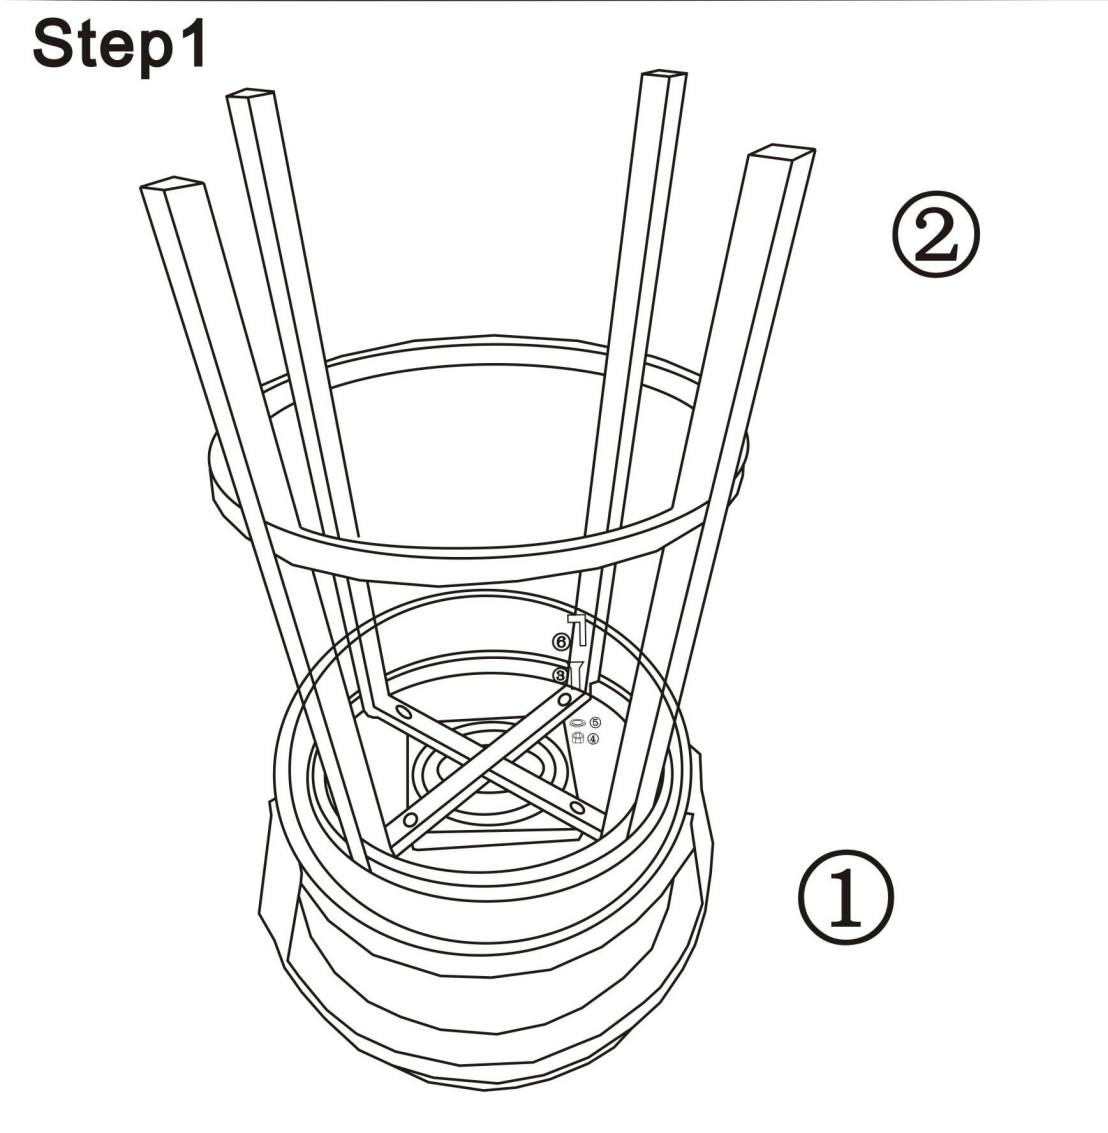

ITEM: 8299-BS/CS	Installing		Accessories			Tool		
	① 	② 	③ 	④ 	⑤ 	⑥ 		
	SEAT	FRAME	SCREW	NUT	GASKET	ALLEN KEY		
			Size	M6*25	M6	Φ16*2*Φ8	Size	Φ4
Pcs	1	1		4	4	4		1

ITEM:
8297-BT

①

②

STEP A

①

②

STEP B