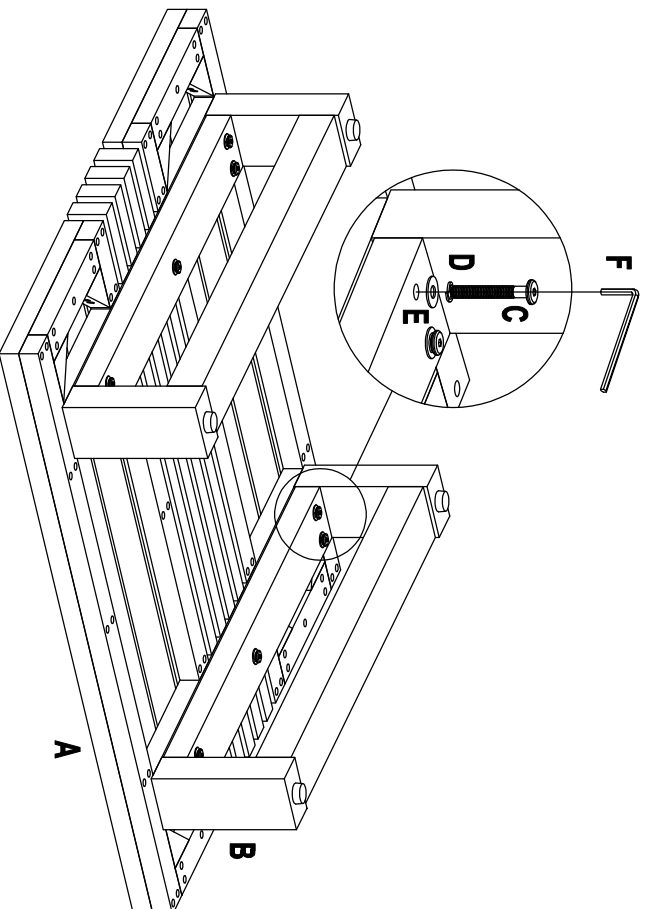

VIVID COFFEE TABLE
LCVICOEUC/LCVICOGRYEUC

C: Bolt M8x50 x10

D: Spring Washer x10

E: Washer x10

F: Allen key x1

A: Top x1

B: Leg x2

STEP 1

STEP 2