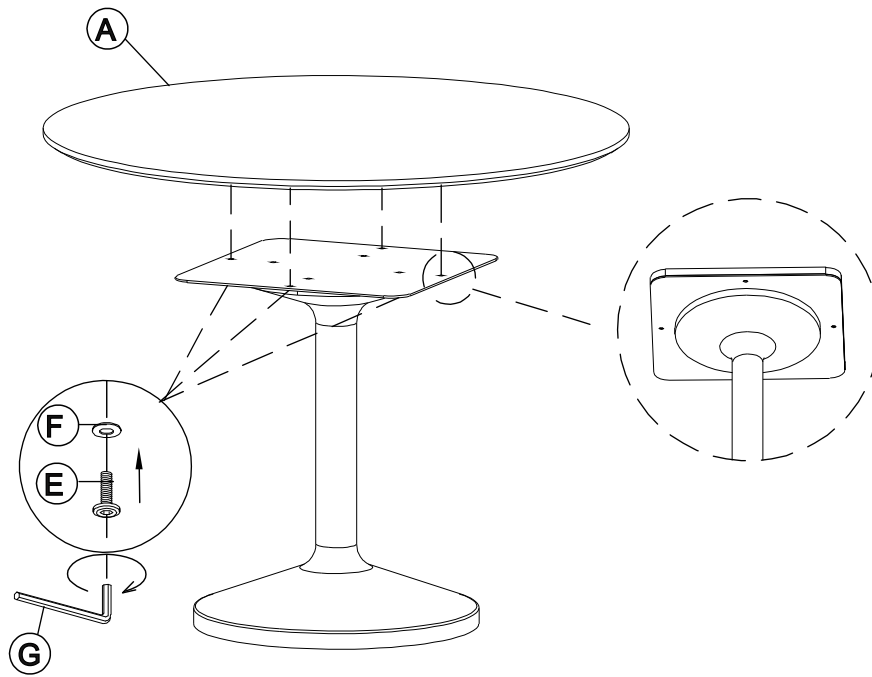

Product Assembly Instructions

TULI-DT120-01

A : Top x1

B : Leg x1

C : Metal Conector x 1

D : Bolt M8*15mm x 4

E : Bolt M8*20mm x4

F : Washer x4

G : Allen key x1

STEP 1

STEP 2

STEP 3