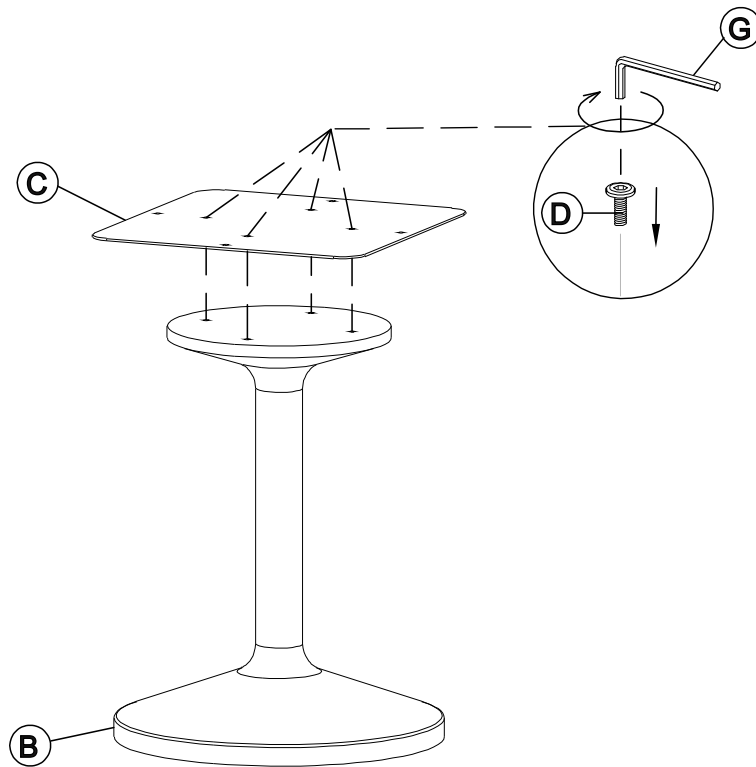

Product Assembly Instructions

TULI-DT120-01

A : Top x1

B : Leg x1

C : Metal Conector x 1

D : Bolt M8*15mm x 4

E : Bolt M8*20mm x4

F : Washer x4

G : Allen key x1

STEP 1

STEP 2

STEP 3